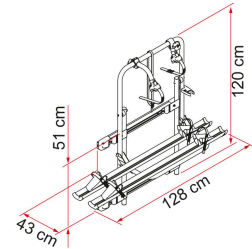

200 DJ Ducato < 2006

Code	Omschrijving	Price
02093A65A	200 DJ Ducato < 2006	€ 558.00

i De genoemde prijzen zijn adviesverkoopprijzen inclusief BTW 21%. Montage, transport en mogelijke extra kosten niet inbegrepen.

TECHNISCHE GEGEVENS